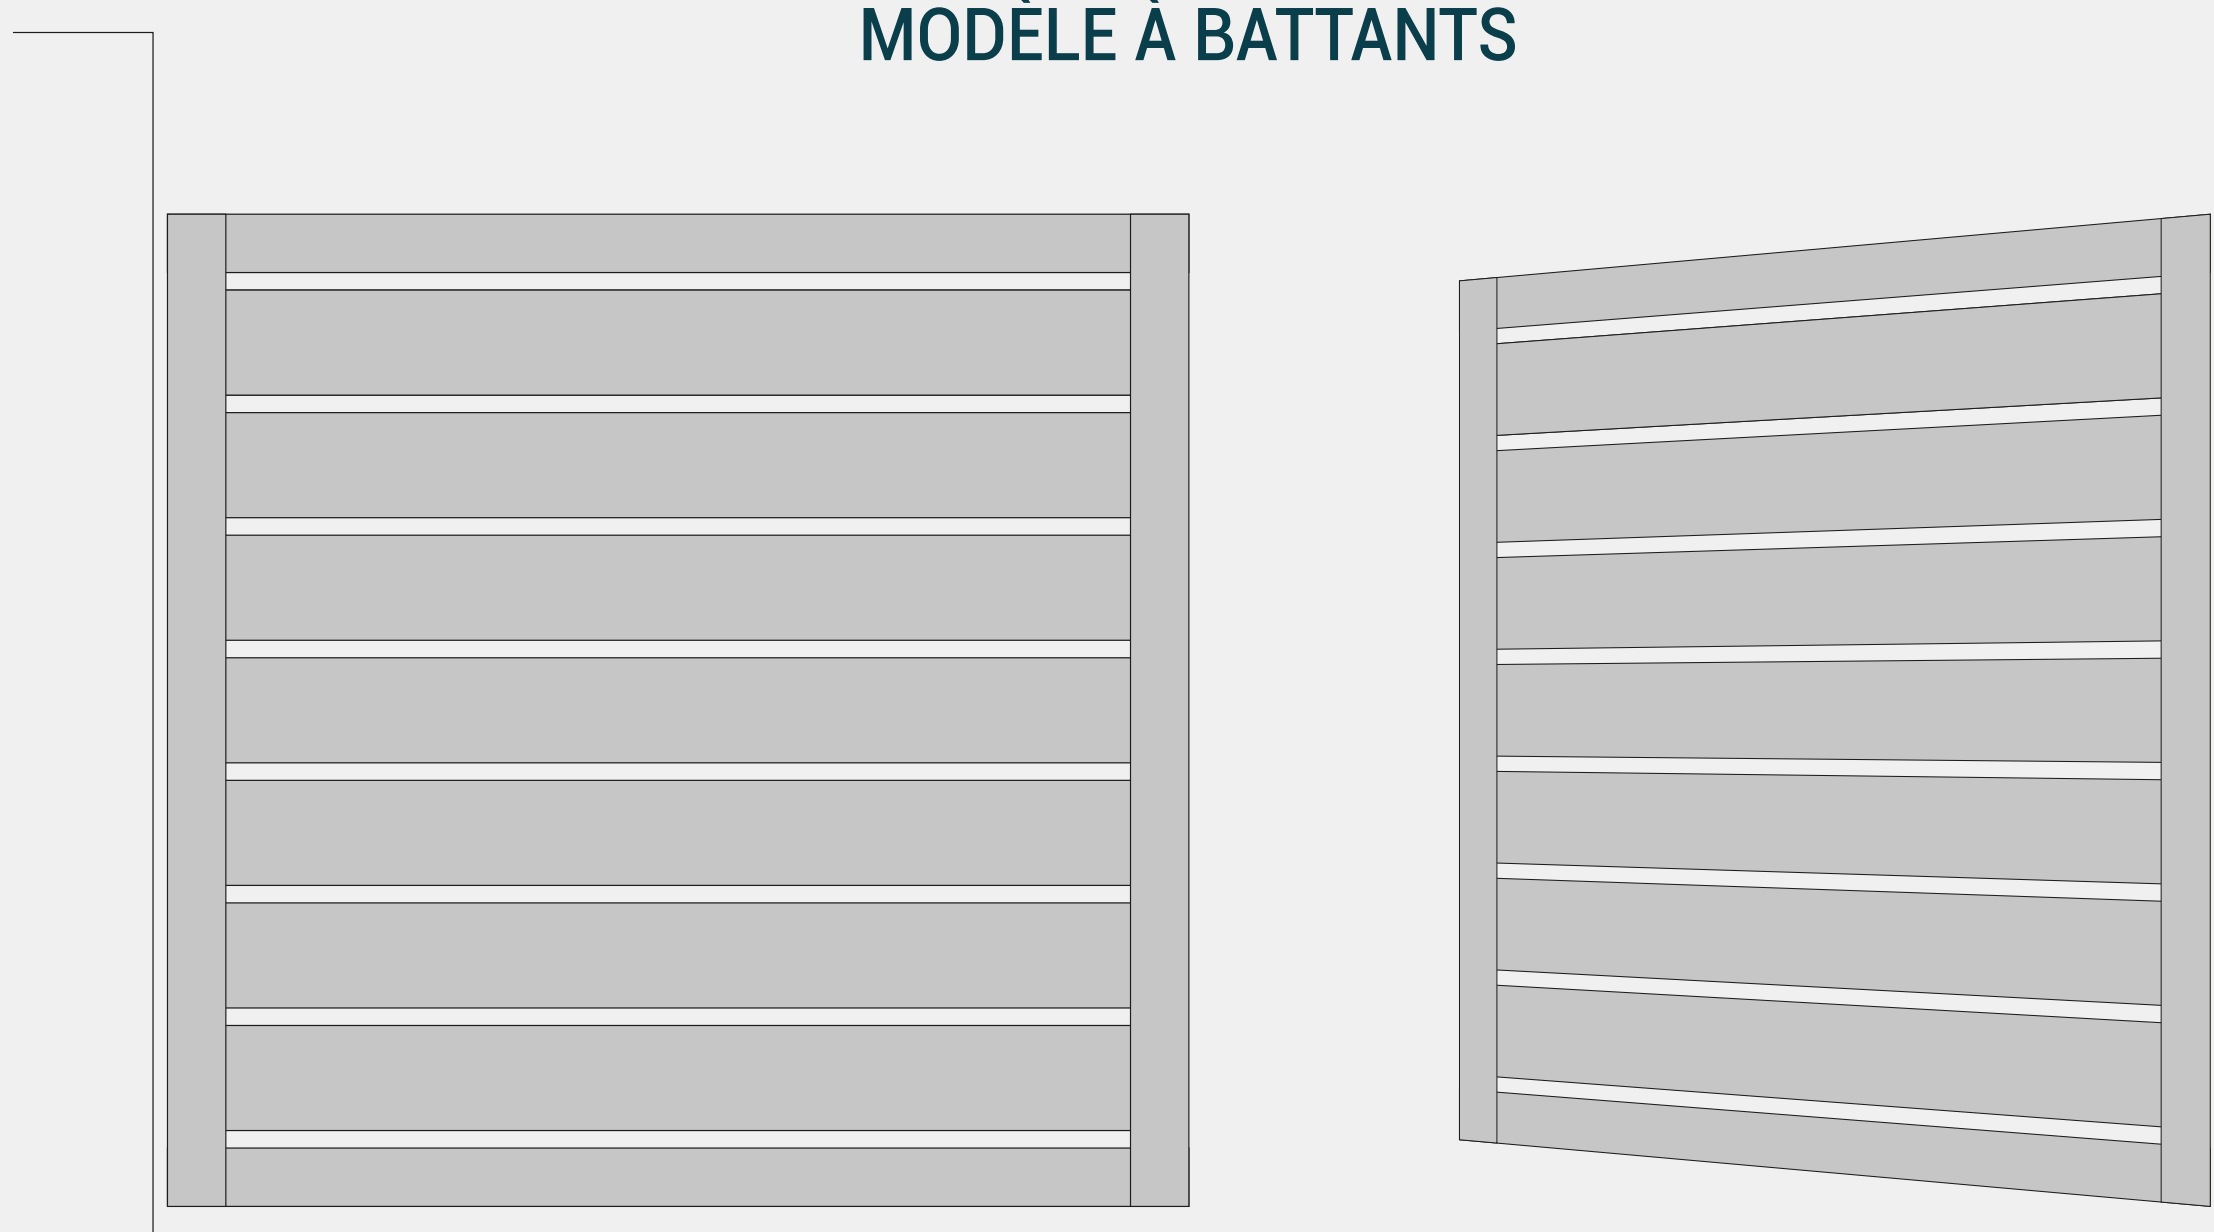

PORTAILS

ALUMINIUM | PLEIN OU AJOURÉ

COULEURS DISPONIBLES

ALIÉNOR

Charme et élégance

MODÈLE À BATTANTS

Plein ou ajouré / Lames horizontales

MODÈLE COULISSANT

Plein ou ajouré / Lames horizontales

2 OPTIONS POSSIBLES

AJOURÉ : en conservant un espace entre chaque lame
PLEIN : en comblant l'espace par une barre en alu brossé

LES DIMENSIONS MAXIMALES

Dimensions maximales du battant

Dimensions maximales du coulissant