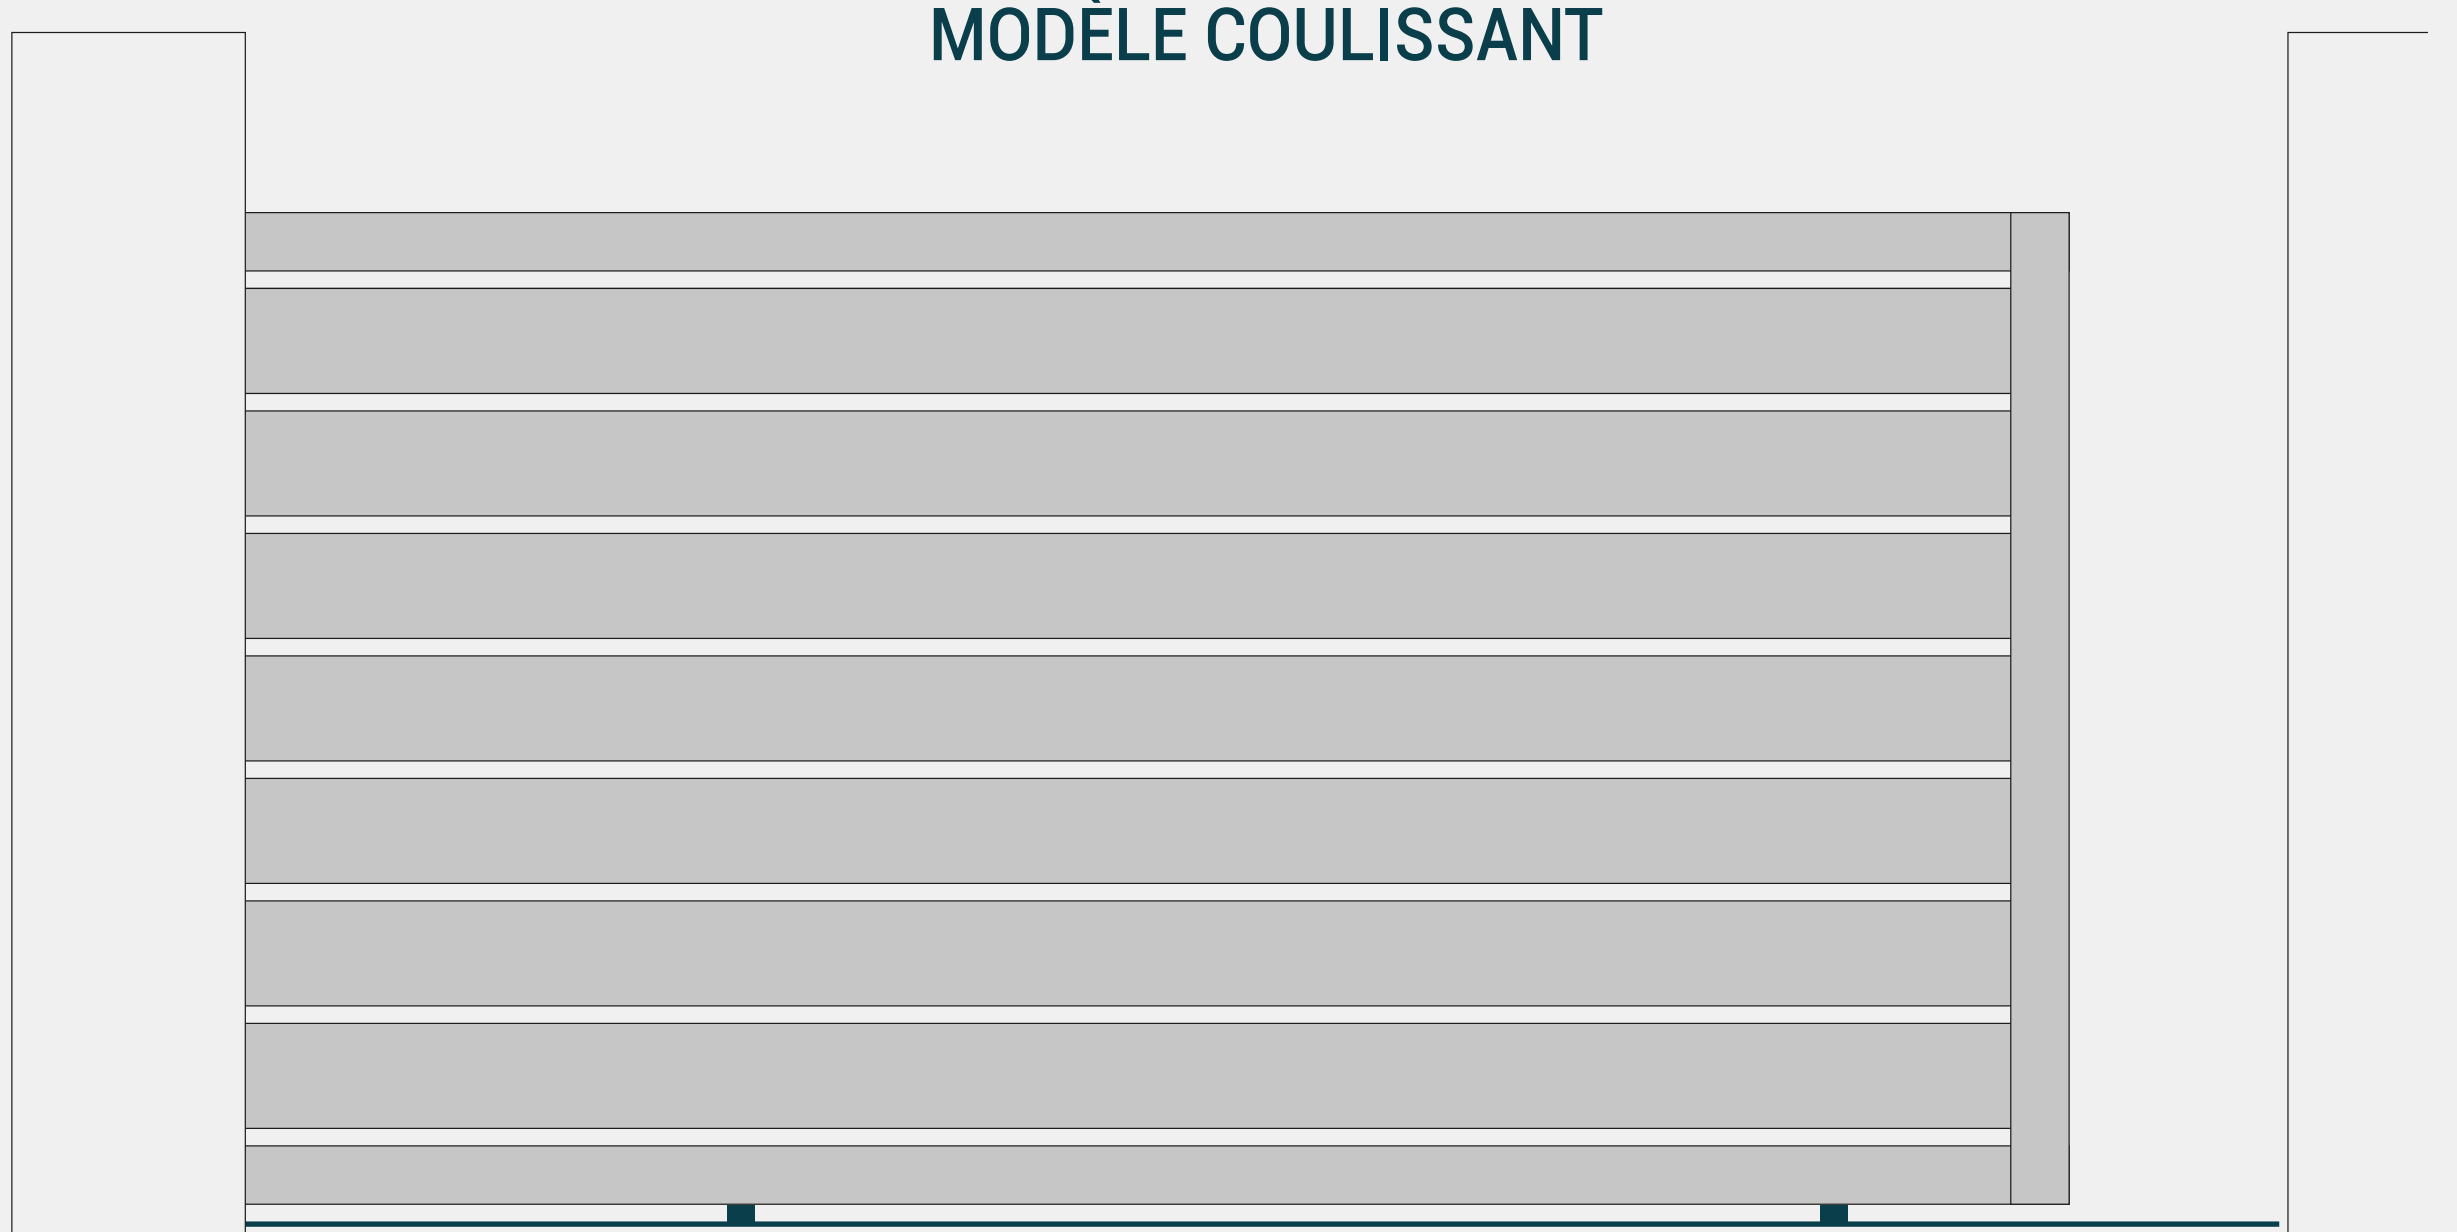

PORTAILS

ALUMINIUM | PLEIN OU AJOURÉ

COULEURS DISPONIBLES

ALIÉNOR

Charme et élégance

MODÈLE À BATTANTS

Plein ou ajouré / Lames horizontales

MODÈLE COULISSANT

Plein ou ajouré / Lames horizontales

2 OPTIONS POSSIBLES

AJOURÉ : en conservant un espace entre chaque lame
PLEIN : en comblant l'espace par une barre en alu brossé

LES DIMENSIONS MAXIMALES

Dimensions maximales du battant

Dimensions maximales du coulissant