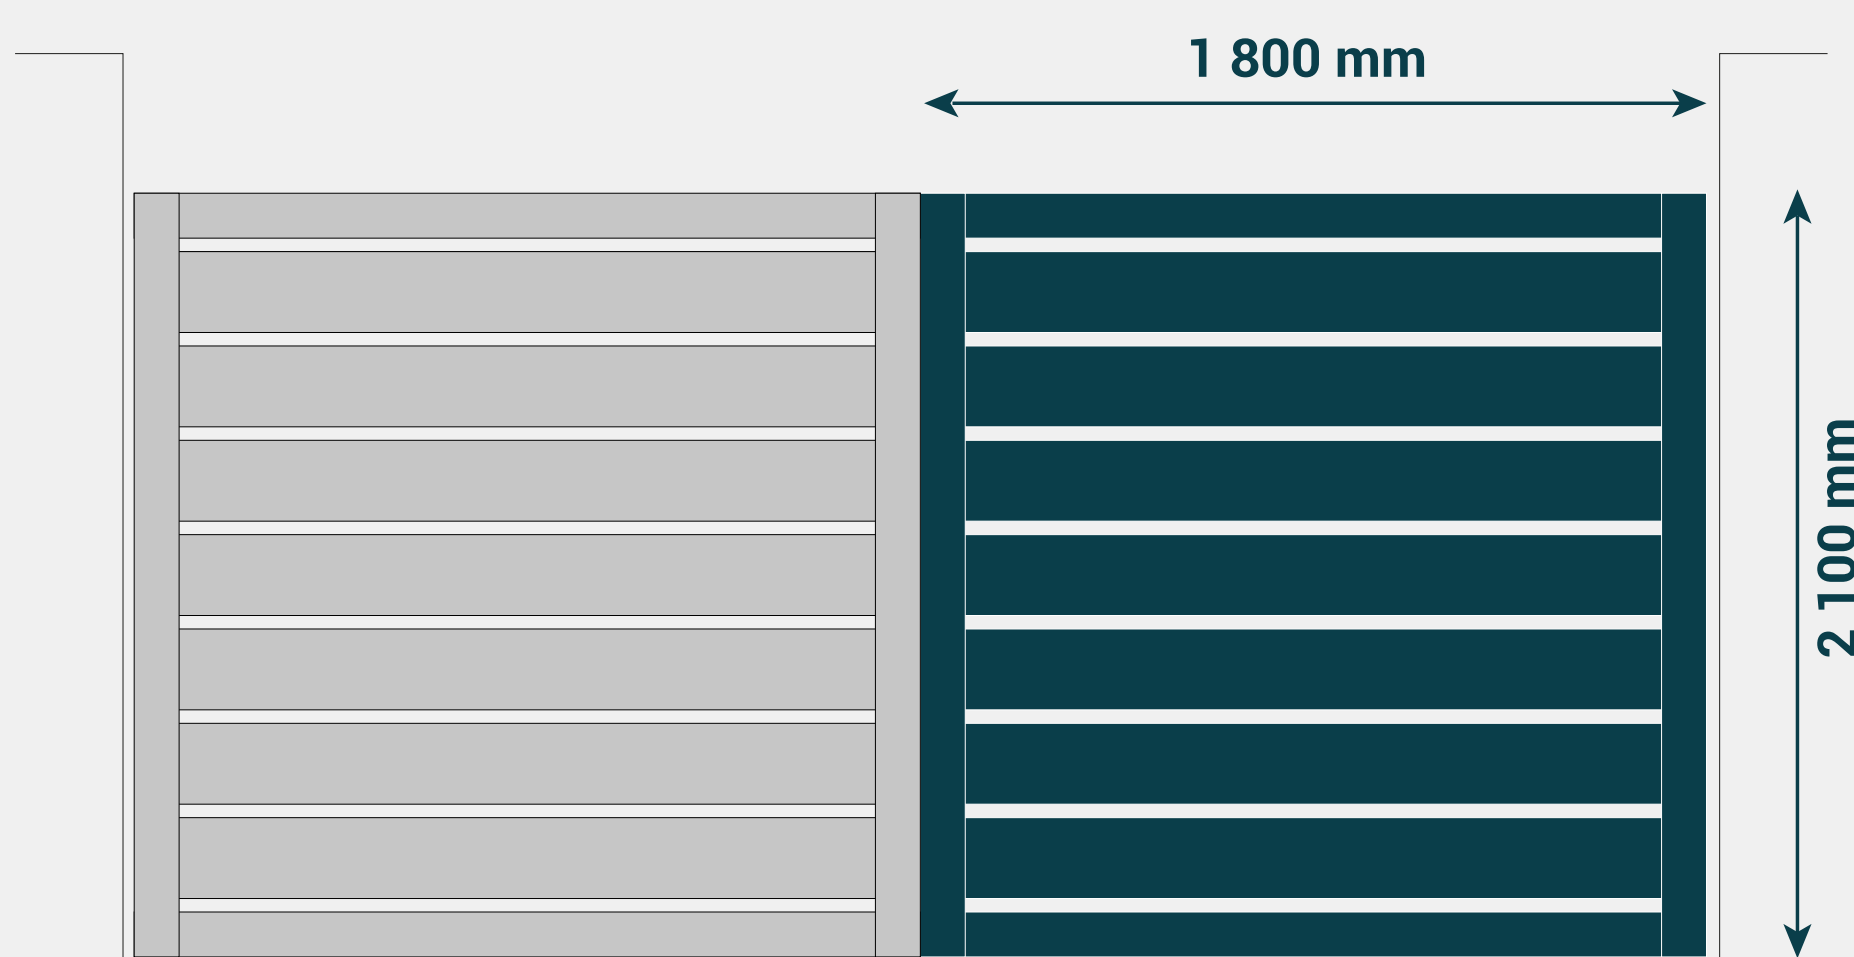

PORTAILS

ALUMINIUM | PLEIN OU AJOURÉ

COULEURS DISPONIBLES

ALIÉNOR

Charme et élégance

MODÈLE À BATTANTS

Plein ou ajouré / Lames horizontales

MODÈLE COULISSANT

Plein ou ajouré / Lames horizontales

2 OPTIONS POSSIBLES

AJOURÉ : en conservant un espace entre chaque lame
PLEIN : en comblant l'espace par une barre en alu brossé

LES DIMENSIONS MAXIMALES

Dimensions maximales du battant

Dimensions maximales du coulissant