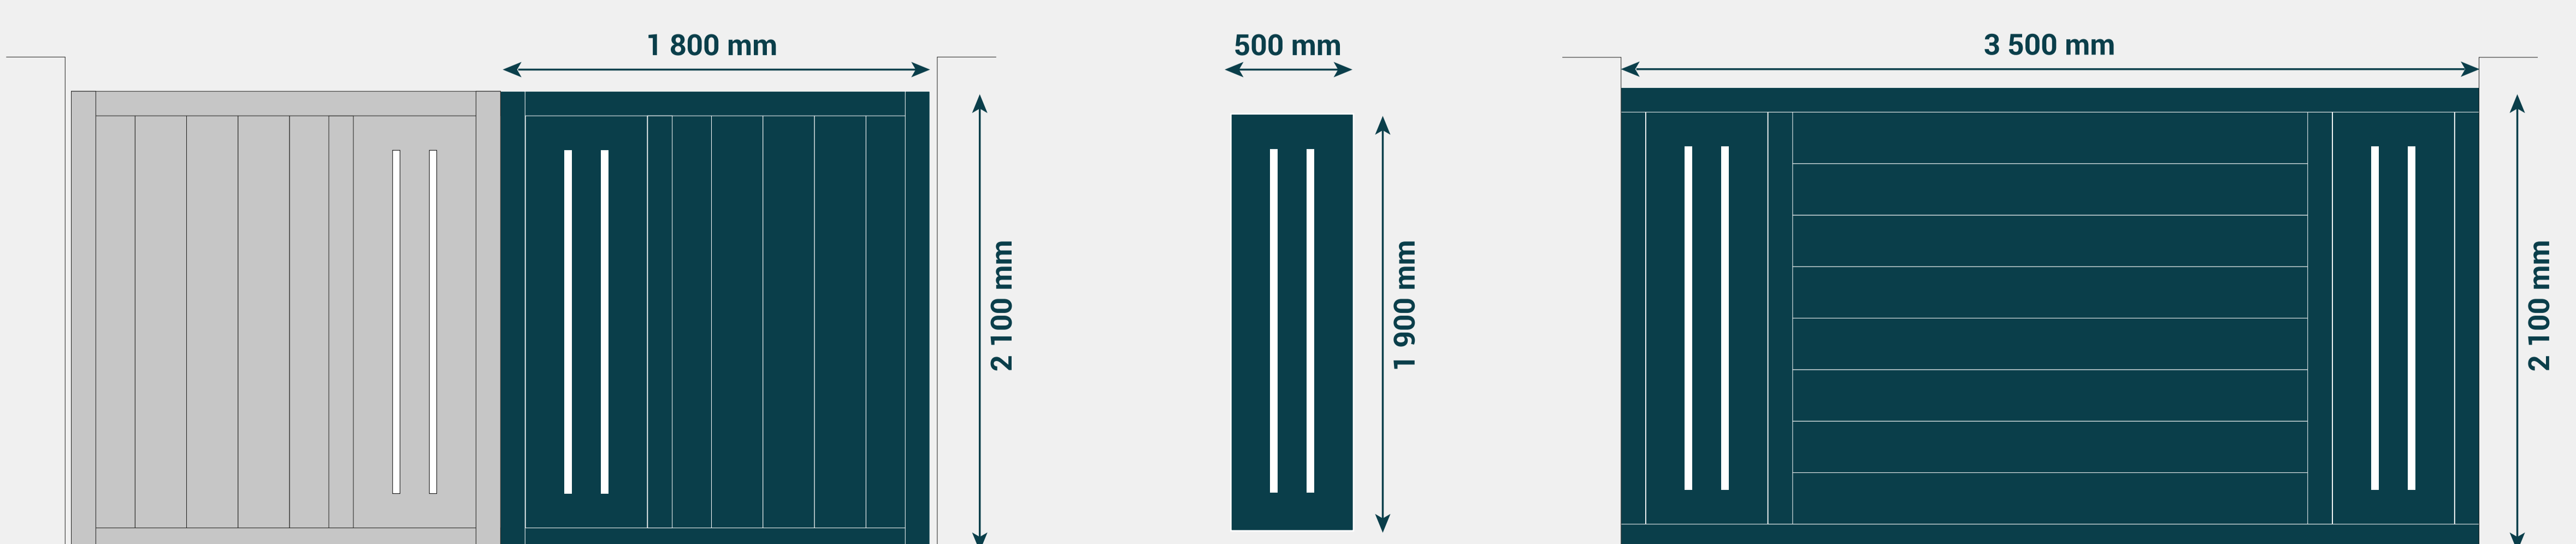

### GUETALI TRYPTIQUE

MODÈLE À BATTANTS

Plein / Lames verticales avec panneaux perforés

MODÈLE COULISSANT

Plein / Lames horizontales avec panneaux perforés

### GUETALI TANDEM

MODÈLE À BATTANTS

Plein / Lames verticales avec panneaux perforés

MODÈLE COULISSANT

Plein / Lames horizontales avec panneaux perforés

### LES DIMENSIONS MAXIMALES DES 3 MODÈLES

Dimensions maximales du battant

Dimensions maximales  
du panneau décoré

Dimensions maximales du coulissant