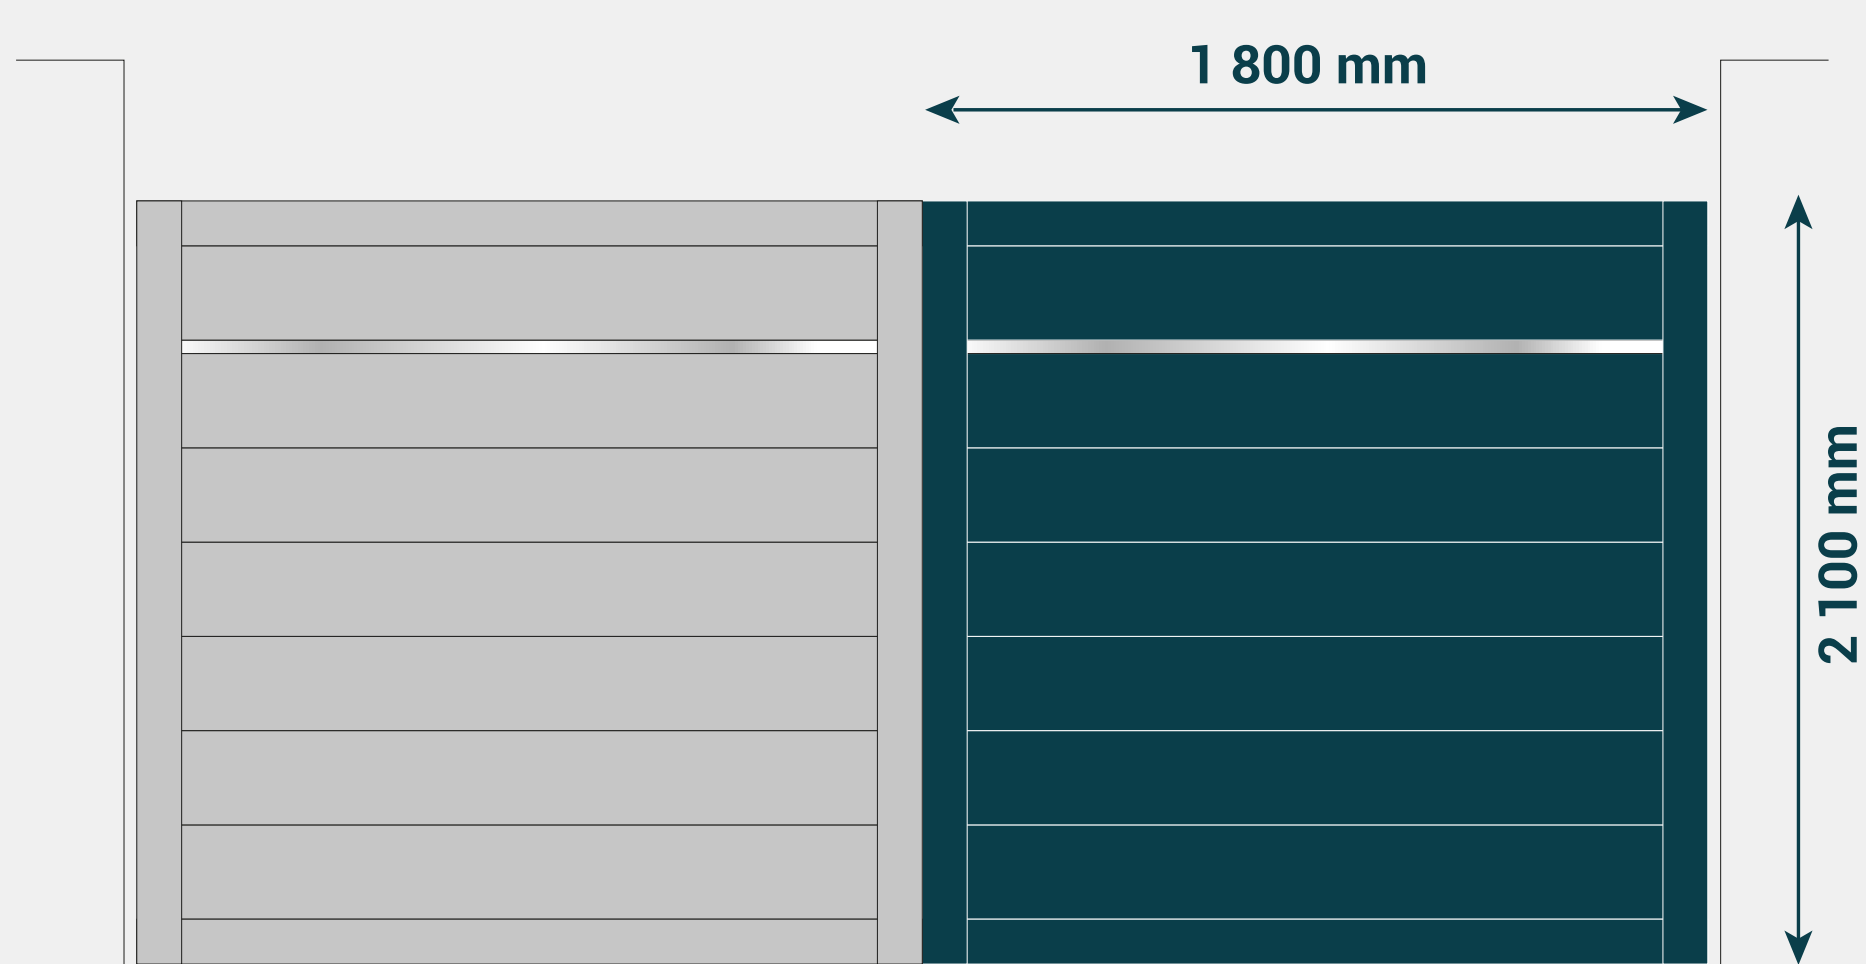

## MARYLAND

Sobre et raffiné

MODÈLE À BATTANTS

Plein à lames horizontales / Finition barre en alu chromé

MODÈLE COULISSANT

Plein à lames horizontales / Finition barre en alu chromé

### LES DIMENSIONS MAXIMALES

Dimensions maximales du battant

Dimensions maximales du coulissant