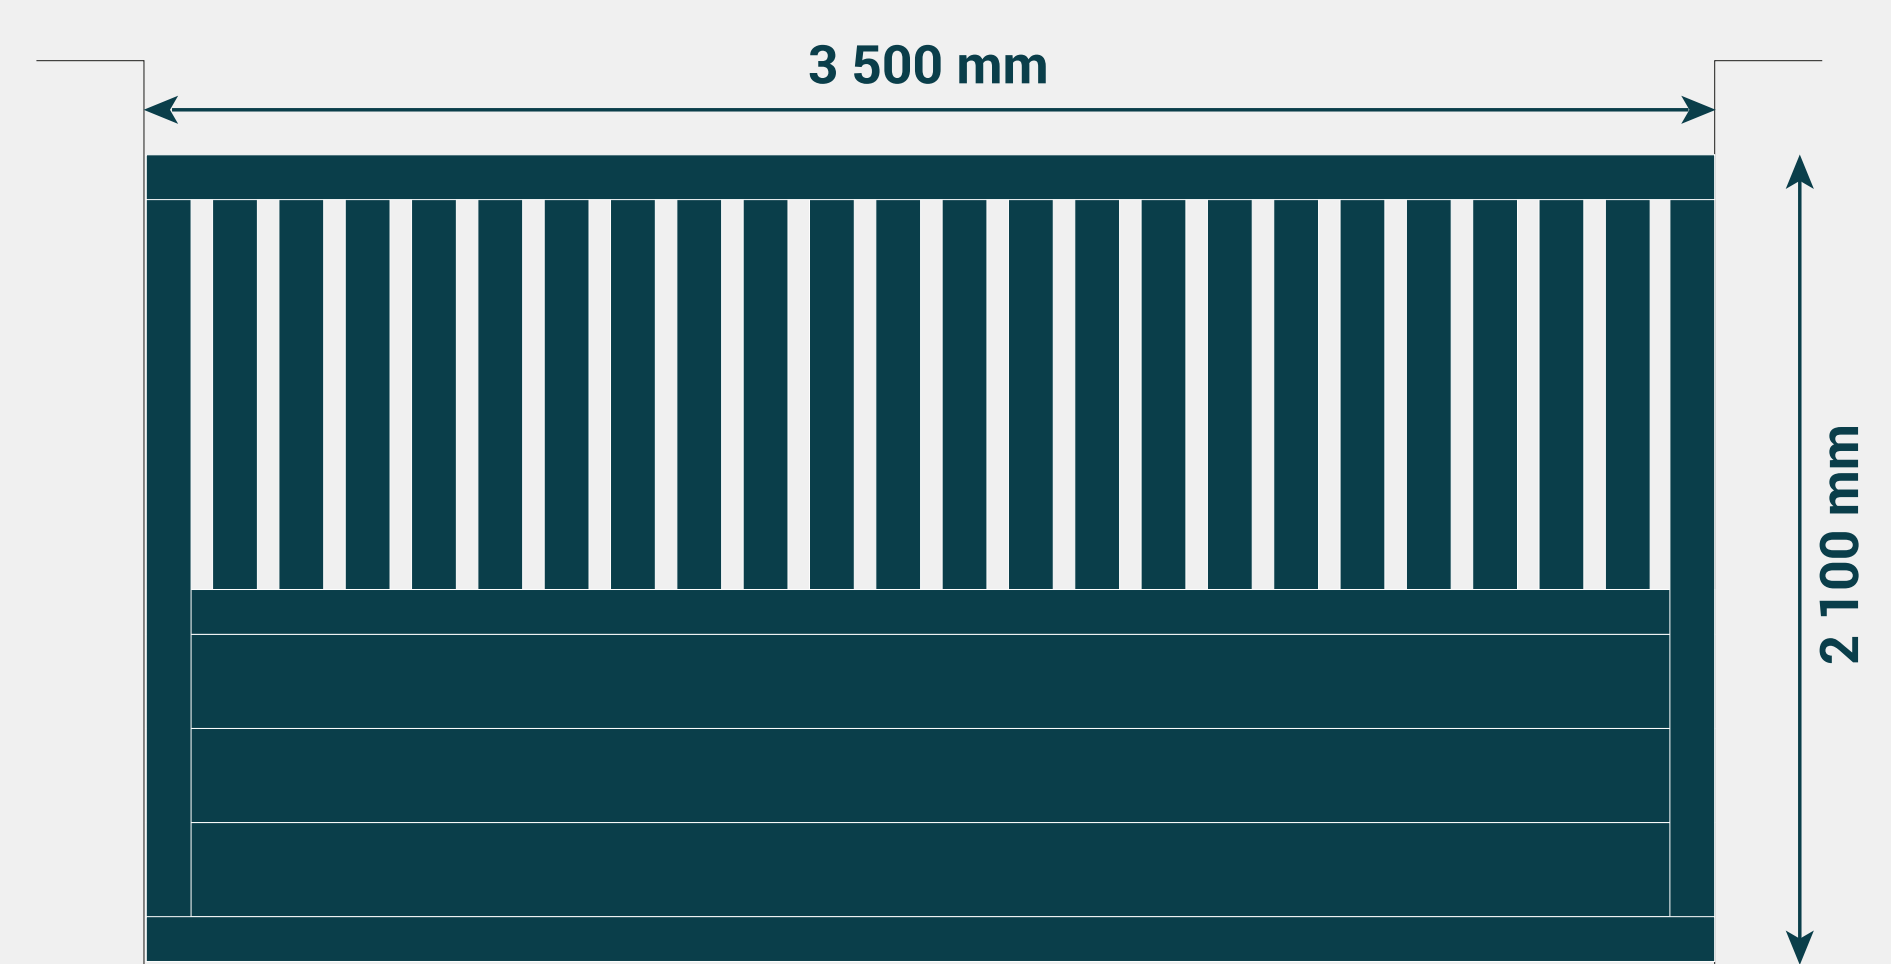

PORTAILS

ALUMINIUM | BARREAUDÉ / SOUBASSEMENT PLEIN

Noir
Structuré

Gris
Minéral

Blanc
Intemporel

COULEURS DISPONIBLES

SAFARI

Se protéger en gardant une visibilité

MODÈLE À BATTANTS

Sous bassement plein / Lames verticales

MODÈLE COULISSANT

Sous bassement plein / Lames horizontales

LES DIMENSIONS MAXIMALES

Dimensions maximales du battant

Dimensions maximales du coulissant