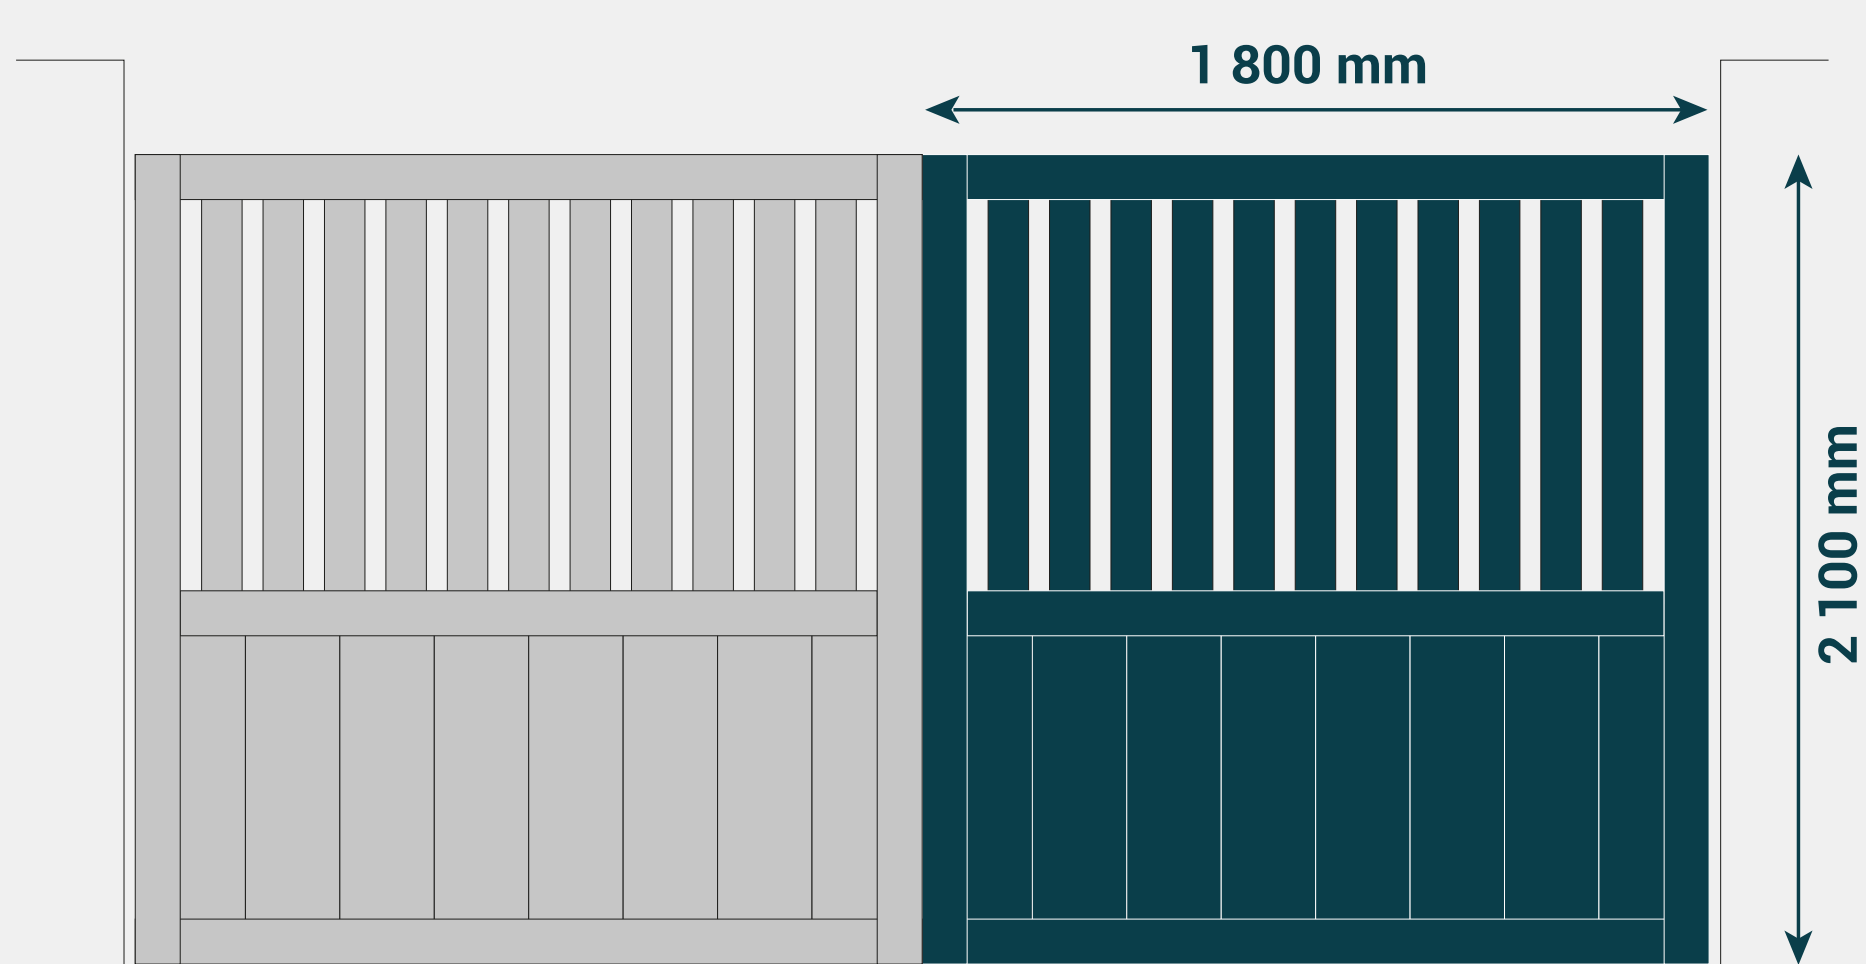

PORTAILS

ALUMINIUM | BARREAUDÉ / SOUBASSEMENT PLEIN

Noir
Structuré

Gris
Minéral

Blanc
Intemporel

COULEURS DISPONIBLES

SAFARI

Se protéger en gardant une visibilité

MODÈLE À BATTANTS

Sous bassement plein / Lames verticales

MODÈLE COULISSANT

Sous bassement plein / Lames horizontales

LES DIMENSIONS MAXIMALES

Dimensions maximales du battant

Dimensions maximales du coulissant